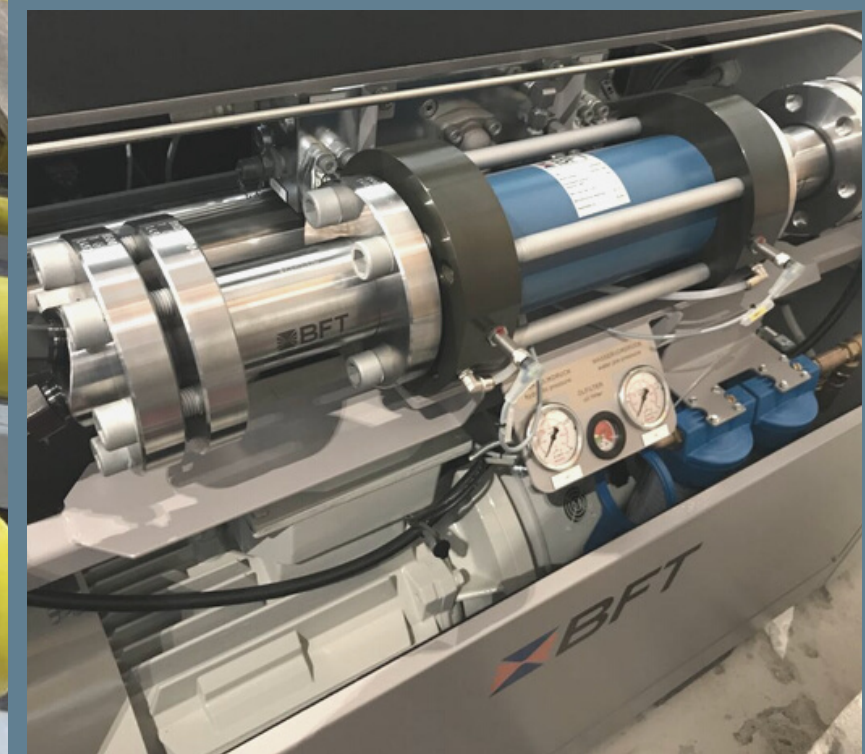

Production

Ragozzino Marmi dispone di una filiera produttiva dotata di macchinari tecnologici all'avanguardia.

Avanzata unità produttiva per la trasformazione del blocco in lastra, e per la produzione di lavorati finiti in marmo

L'utilizzo di macchinari tecnologici è affiancato ai mastri artigiani impiegati nel sito produttivo, un connubio che permette di ottenere lavorazioni sofisticate e uniche.

Sito Produttivo

- 44.000 mq di superficie complessiva
- Oltre 20.000 lastre esposte

Capacità di produzione

- 1.000 lastre/giorno capacità produttiva della linea di resinatura
- 4.000 mq/giorno capacità produttiva della linea di lucidatura
- 2.000 mq/giorno capacità produttiva della linea di bocciardatura
- 1.400 mq/giorno capacità produttiva di pavimenti e rivestimenti tagliati su misura)
- 6 macchinari CNC (5 assi, waterjet, etc)